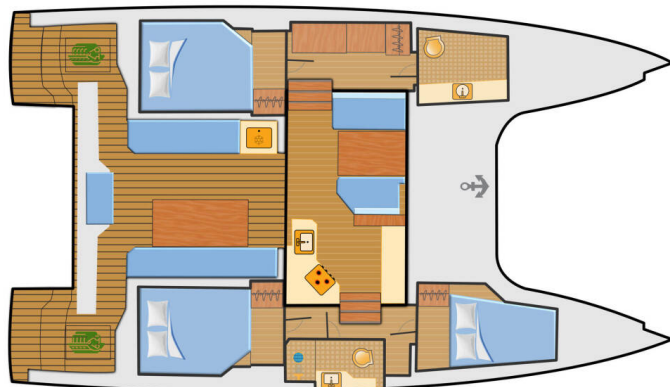

NAUTITECH 40

Negroni (2024)

Katamaran Nautitech 40 Negroni, gebaut im Jahr 2024, liegt in Marina Frapa, Rogoznica, Sibenik & Umgebung, Kroatien vor Anker. Es verfügt über :Kabinen Kabinen, bietet Platz für :Betten Personen und hat 2 Toiletten. Bettwäsche und Küchenausstattung sind im Preis inbegriffen.