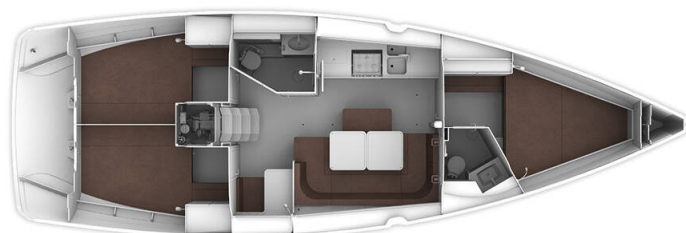

# BAVARIA CRUISER 41

MH 73 (2017)

Segelyacht Bavaria Cruiser 41 MH 73, gebaut im Jahr 2017, liegt in Marina Hramina, Murter, Sibenik & Umgebung, Kroatien vor Anker. Es verfügt über :Kabinen Kabinen, bietet Platz für :Betten Personen und hat 2 Toiletten. Bettwäsche und Küchenausstattung sind im Preis inbegriffen.