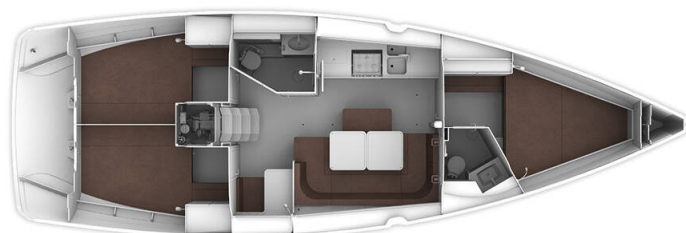

BAVARIA CRUISER 41

MH 72 (2017)

Segelyacht Bavaria Cruiser 41 MH 72, gebaut im Jahr 2017, liegt in **Marina Hramina, Murter, Sibenik & Umgebung, Kroatien** vor Anker. Es verfügt über **:Kabinen Kabinen**, bietet Platz für **:Betten Personen** und hat **2 Toiletten**. Bettwäsche und Küchenausstattung sind im Preis inbegriffen.