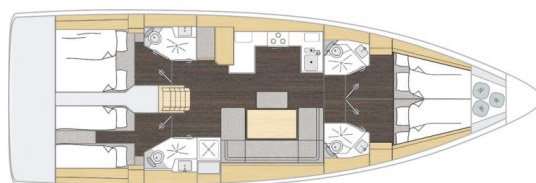

BAVARIA C46

Felicia (2024)

Segelyacht Bavaria C46 Felicia, gebaut im Jahr 2024, liegt in Göcek, Aegean, Türkei vor Anker. Es verfügt über :Kabinen Kabinen, bietet Platz für :Betten Personen und hat 4 Toiletten. Bettwäsche und Küchenausstattung sind im Preis inbegriffen.