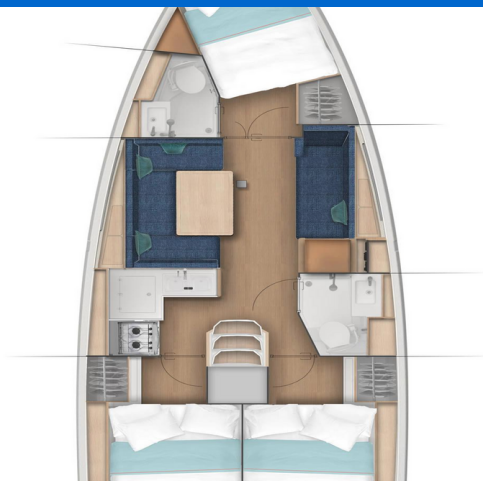

SUN ODYSSEY 380

Princess Tia (2024)

Segelyacht Sun Odyssey 380 Princess Tia, gebaut im Jahr 2024, liegt in Marina Punat, Krk, Kvarner, Kroatien vor Anker. Es verfügt über :Kabinen Kabinen, bietet Platz für :Betten Personen und hat 2 Toiletten. Bettwäsche und Küchenausstattung sind im Preis inbegriffen.

Princess Tia

Baujahr

2024

Länge

37 ft

Kabinen

3

Kojen