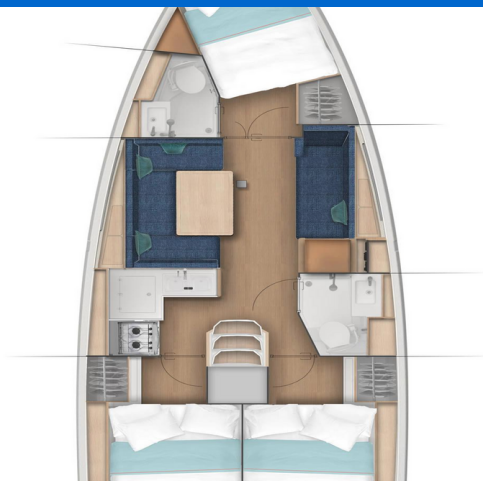

SUN ODYSSEY 380

Princess Lara (2024)

Segelyacht Sun Odyssey 380 Princess Lara, gebaut im Jahr 2024, liegt in Marina Punat, Krk, Kvarner, Kroatien vor Anker. Es verfügt über :Kabinen Kabinen, bietet Platz für :Betten Personen und hat 2 Toiletten. Bettwäsche und Küchenausstattung sind im Preis inbegriffen.

Princess Lara

Baujahr

2024

Länge

37 ft

Kabinen

3

Kojen