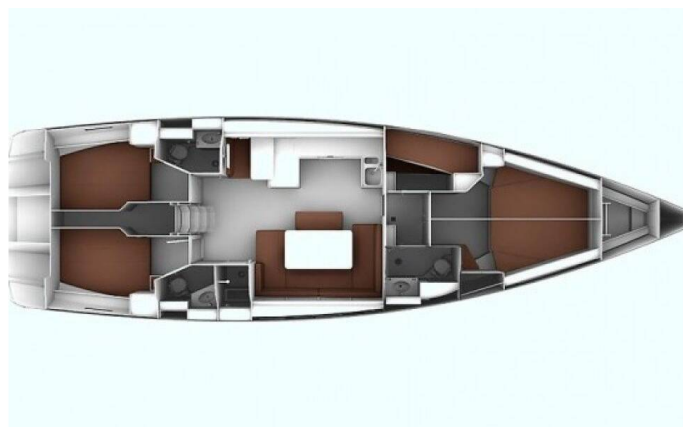

BAVARIA CRUISER 51

Pandora (2016)

Segelyacht Bavaria Cruiser 51 Pandora, gebaut im Jahr 2016, liegt in Athens, Alimos marina, Athens area/Saronic/Peloponese, Griechenland vor Anker. Es verfügt über :Kabinen Kabinen, bietet Platz für :Betten Personen und hat 3 Toiletten. Bettwäsche und Küchenausstattung sind im Preis inbegriffen.

Pandora

Baujahr

2016

Länge

51 ft

Kabinen

5

Kojen