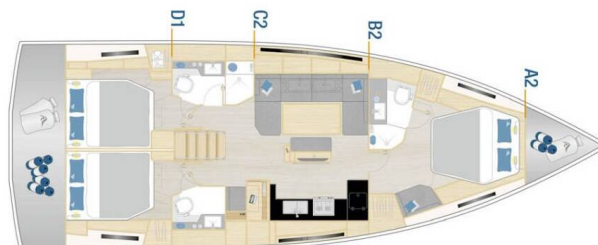

# HANSE 460

Felice (2024)

Segelyacht Hanse 460 Felice, gebaut im Jahr 2024, liegt in Trogir, Yachtclub Seget (Marina Baotic), Split & Umgebung, Kroatien vor Anker. Es verfügt über :Kabinen Kabinen, bietet Platz für :Betten Personen und hat 3 Toiletten. Bettwäsche und Küchenausstattung sind im Preis inbegriffen.