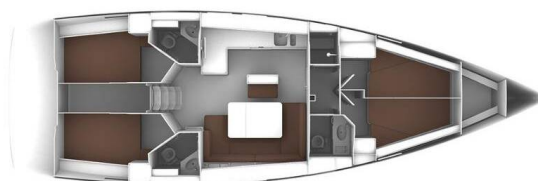

BAVARIA CRUISER 46

Sea Legend (2024)

Segelyacht **Bavaria Cruiser 46 Sea Legend**, gebaut im Jahr **2024**, liegt in **Marina Punat, Krk, Kvarner, Kroatien** vor Anker. Es verfügt über **4 Kabinen**, bietet Platz für **10 Betten Personen** und hat **3 Toiletten**. Bettwäsche und Küchenausstattung sind im Preis inbegriffen.

Sea Legend

Baujahr

2024

Länge

46 ft

Kabinen

4

Kojen