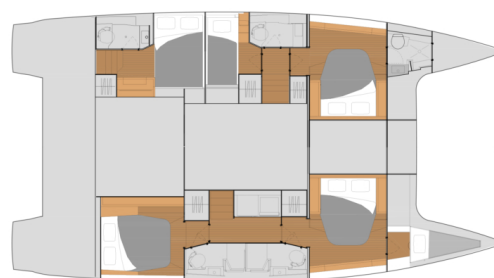

FOUNTAINÉ PAJOT TANNA 47

Eros (2024)

Katamaran Fountaine Pajot Tanna 47 Eros, gebaut im Jahr 2024, liegt in Athens, Alimos marina, Athens area/Saronic/Peloponese, Griechenland vor Anker. Es verfügt über :Kabinen Kabinen, bietet Platz für :Betten Personen und hat 5 + 1 Toiletten. Bettwäsche und Küchenausstattung sind im Preis inbegriffen.

Eros

Baujahr

2024

Länge

46 ft

Kabinen

5 + 1

Kojen