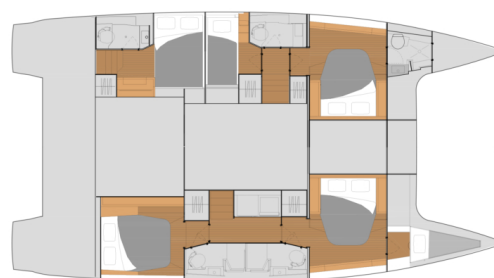

# FOUNTAINÉ PAJOT TANNA 47

Eros (2024)

Katamaran Fountaine Pajot Tanna 47 Eros, gebaut im Jahr 2024, liegt in Athens, Alimos marina, Athens area/Saronic/Peloponese, Griechenland vor Anker. Es verfügt über :Kabinen Kabinen, bietet Platz für :Betten Personen und hat 5 + 1 Toiletten. Bettwäsche und Küchenausstattung sind im Preis inbegriffen.

**Eros**

Baujahr

**2024**

Länge

**46 ft**

Kabinen

**5 + 1**

Kojen