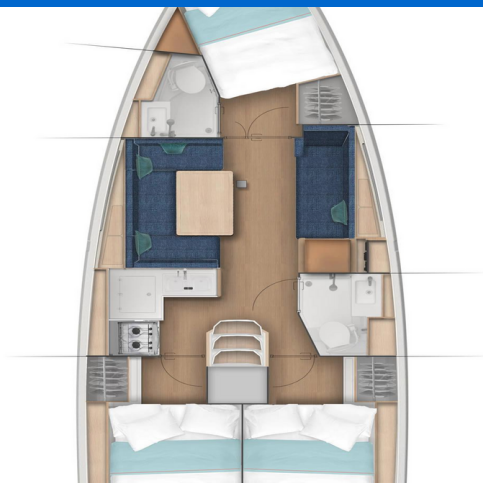

# SUN ODYSSEY 380

Princess Anja (2024)

Segelyacht Sun Odyssey 380 Princess Anja, gebaut im Jahr 2024, liegt in Pula, Marina Polesana, Istrien, Kroatien vor Anker. Es verfügt über :Kabinen Kabinen, bietet Platz für :Betten Personen und hat 2 Toiletten. Bettwäsche und Küchenausstattung sind im Preis inbegriffen.

**Princess Anja**

Baujahr

**2024**

Länge

**37 ft**

Kabinen

**3**

Kojen