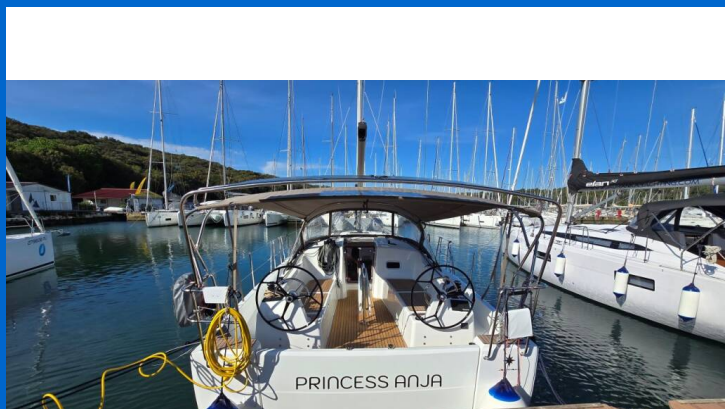

# SUN ODYSSEY 380

Princess Anja (2024)

Segelyacht Sun Odyssey 380 Princess Anja, gebaut im Jahr 2024, liegt in Pula, Marina Polesana, Istrien, Kroatien vor Anker. Es verfügt über :Kabinen Kabinen, bietet Platz für :Betten Personen und hat 2 Toiletten. Bettwäsche und Küchenausstattung sind im Preis inbegriffen.

## YACHT SPECIFICATIONS

Yachtbasis

**Pula, Marina Polesana, Kroatien**

Yacht ID

**6733**

Marken

**Jeanneau**

Yachtname