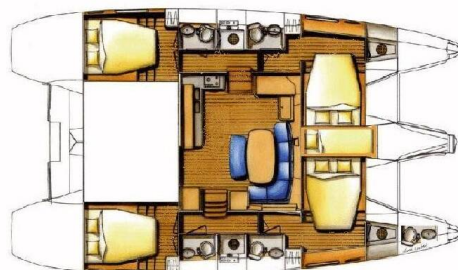

# LAGOON 420

Sofia VI (2008)

Katamaran Lagoon 420 Sofia VI, gebaut im Jahr 2008, liegt in Athens, Alimos marina, Athens area/Saronic/Peloponese, Griechenland vor Anker. Es verfügt über :Kabinen Kabinen, bietet Platz für :Betten Personen und hat 5 Toiletten. Bettwäsche und Küchenausstattung sind im Preis inbegriffen.