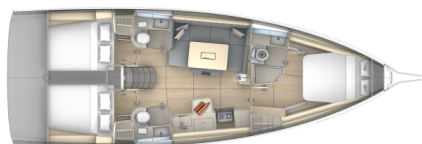

DUFOUR 41

Los Angeles (2024)

Segelyacht Dufour 41 Los Angeles, gebaut im Jahr 2024, liegt in Fethiye, Yacht Classic Hotel Marina, Aegean, Türkei vor Anker. Es verfügt über :Kabinen Kabinen, bietet Platz für :Betten Personen und hat 3 Toiletten. Bettwäsche und Küchenausstattung sind im Preis inbegriffen.

Los Angeles

Baujahr

2024

Länge

42 ft

Kabinen

3

Kojen