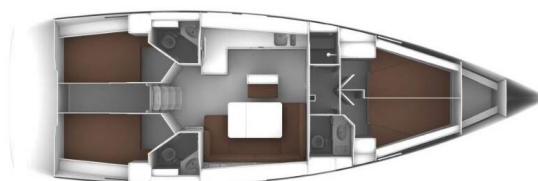

BAVARIA CRUISER 46

Lula (2016)

Segelyacht Bavaria Cruiser 46 Lula, gebaut im Jahr 2016, liegt in Marina Kremik, Primosten, Sibenik & Umgebung, Kroatien vor Anker. Es verfügt über :Kabinen Kabinen, bietet Platz für :Betten Personen und hat 3 Toiletten. Bettwäsche und Küchenausstattung sind im Preis inbegriffen.