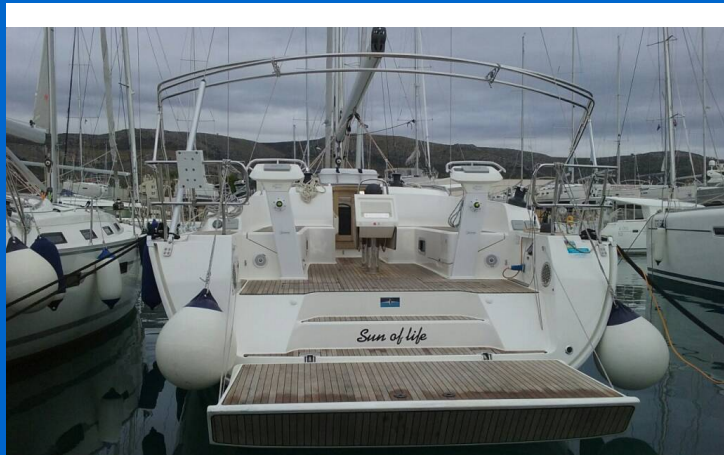

BAVARIA CRUISER 46

Sun of Life (2015)

Segelyacht **Bavaria Cruiser 46 Sun of Life**, gebaut im Jahr **2015**, liegt in **Marina Kremik, Primosten, Sibenik & Umgebung, Kroatien** vor Anker. Es verfügt über **:Kabinen Kabinen**, bietet Platz für **:Betten Personen** und hat **3 Toiletten**. Bettwäsche und Küchenausstattung sind im Preis inbegriffen.

YACHT SPECIFICATIONS

Yachtbasis

Marina Kremik, Primosten, Kroatien

Yacht ID

670

Marken

Bavaria

Yachtname

Sun of Life

Baujahr

2015

Länge

47 ft

Kabinen

4

Kojen