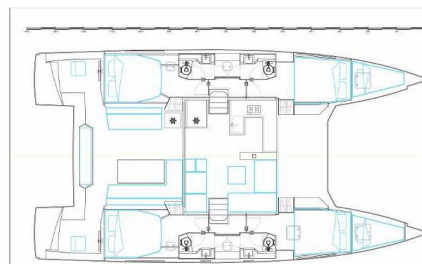

# NAUTITECH 46

Sithonia (2019)

Katamaran Nautitech 46 Sithonia, gebaut im Jahr 2019, liegt in Athens, Alimos marina, Athens area/Saronic/Peloponese, Griechenland vor Anker. Es verfügt über :Kabinen Kabinen, bietet Platz für :Betten Personen und hat 4 + 1 Toiletten. Bettwäsche und Küchenausstattung sind im Preis inbegriffen.

**Sithonia**

Baujahr

**2019**

Länge

**45 ft**

Kabinen

**4 + 2**

Kojen