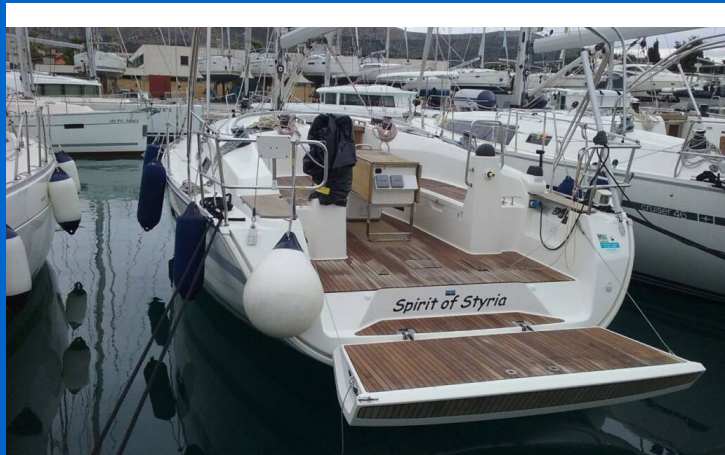

# BAVARIA CRUISER 40

Spirit of Styria (2013)

Segelyacht **Bavaria Cruiser 40 Spirit of Styria**, gebaut im Jahr **2013**, liegt in **Marina Kremik, Primosten, Sibenik & Umgebung, Kroatien** vor Anker. Es verfügt über **:Kabinen Kabinen**, bietet Platz für **:Betten Personen** und hat **2 Toiletten**. Bettwäsche und Küchenausstattung sind im Preis inbegriffen.

## YACHT SPECIFICATIONS

Yachtbasis

**Marina Kremik, Primosten, Kroatien**

Yacht ID

**669**

Marken

**Bavaria**

Yachtname