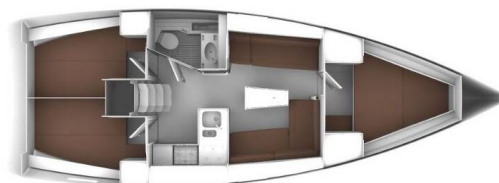

BAVARIA CRUISER 37

Mai Tai (2024)

Segelyacht Bavaria Cruiser 37 Mai Tai, gebaut im Jahr 2024, liegt in Sukosan, D-Marin Dalmacija Marina, Zadar & Umgebung, Kroatien vor Anker. Es verfügt über :Kabinen Kabinen, bietet Platz für :Betten Personen und hat 1 Toiletten . Bettwäsche und Küchenausstattung sind im Preis inbegriffen.

Mai Tai

Baujahr

2024

Länge

37 ft

Kabinen

3

Kojen