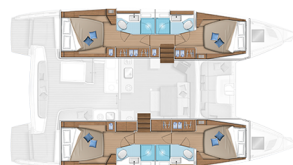

LAGOON 46

Luna (2022)

Katamaran Lagoon 46 Luna, gebaut im Jahr 2022, liegt in Trogir, Marina Trogir (ex.SCT), Split & Umgebung, Kroatien vor Anker. Es verfügt über :Kabinen Kabinen, bietet Platz für :Betten Personen und hat 4 + 1 Toiletten. Bettwäsche und Küchenausstattung sind im Preis inbegriffen.

Luna

Baujahr

2022

Länge

46 ft

Kabinen

4 + 2

Kojen