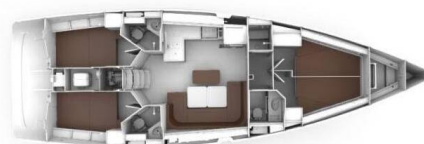

BAVARIA CRUISER 46 STYLE

Cataleya (2024)

Segelyacht **Bavaria Cruiser 46 Style Cataleya**, gebaut im Jahr **2024**, liegt in **Marina Kornati, Biograd, Zadar & Umgebung, Kroatien** vor Anker. Es verfügt über **:Kabinen Kabinen**, bietet Platz für **:Betten Personen** und hat **3 Toiletten**. Bettwäsche und Küchenausstattung sind im Preis inbegriffen.