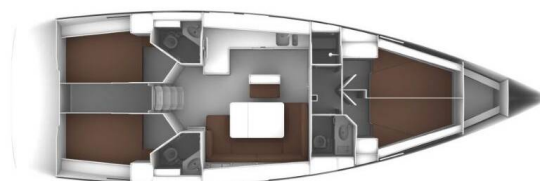

BAVARIA CRUISER 46

Delphina (2024)

Segelyacht Bavaria Cruiser 46 Delphina, gebaut im Jahr 2024

, liegt in Corfu, Gouvia Marina, Ionisches Meer, Griechenland

vor Anker. Es verfügt über :Kabinen Kabinen, bietet Platz für

:Betten Personen und hat 3 Toiletten. Bettwäsche und

Küchenausstattung sind im Preis inbegriffen.

YACHT SPECIFICATIONS

Yachtbasis

Corfu, Gouvia Marina, Griechenland

Yacht ID

6636

Marken

Bavaria

Yachtname

Delphina

Baujahr

2024

Länge

47 ft

Kabinen

4

Kojen

8 + 1

Max. Personen

9

WC

3

Motor

1 x 51 HP

Kraftstofftank

210 l