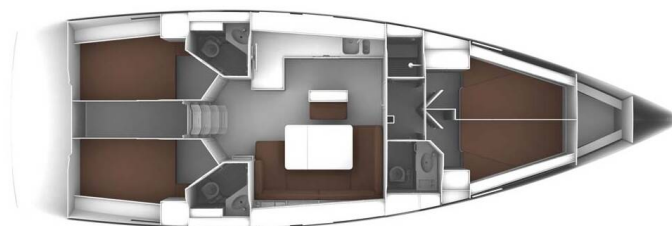

BAVARIA CRUISER 46 STYLE

Casandra (2024)

Segelyacht Bavaria Cruiser 46 Style Casandra, gebaut im Jahr 2024, liegt in Palma de Mallorca, Real Club Nautico, Balearische Inseln, Spanien vor Anker. Es verfügt über 4 Kabinen, bietet Platz für 9 Betten Personen und hat 3 Toiletten. Bettwäsche und Küchenausstattung sind im Preis inbegriffen.

Casandra

Baujahr

2024

Länge

47 ft

Kabinen

4

Kojen