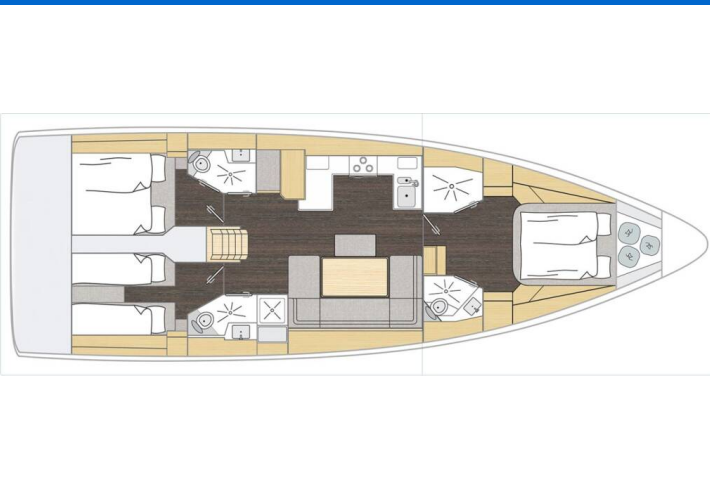

# BAVARIA C46

Lana (2024)

Segelyacht Bavaria C46 Lana, gebaut im Jahr 2024, liegt in Marina Kornati, Biograd, Zadar & Umgebung, Kroatien vor Anker. Es verfügt über :Kabinen Kabinen, bietet Platz für :Betten Personen und hat 3 Toiletten. Bettwäsche und Küchenausstattung sind im Preis inbegriffen.

**Lana**

Baujahr

**2024**

Länge

**48 ft**

Kabinen

**3**

Kojen