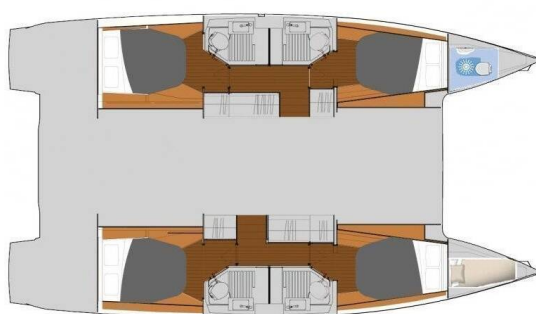

FOUNTAINE PAJOT ASTREA 42

Fortunata (2023)

Katamaran Fountaine Pajot Astrea 42 Fortunata, gebaut im Jahr 2023, liegt in BVI, Tortola, Ritter House Marina, Britische Jungferninseln (BVI), Britische Jungferninseln (BVI) vor Anker. Es verfügt über :Kabinen Kabinen, bietet Platz für :Betten Personen und hat 4 Toiletten. Bettwäsche und Küchenausstattung sind im Preis inbegriffen.

YACHT SPECIFICATIONS

Yachtbasis

**BVI, Tortola, Ritter House Marina,
Britische Jungferninseln (BVI)**

Yacht ID

6602

Marken

Fountaine Pajot

Yachtname

Fortunata

Baujahr

2023

Länge

41 ft

Kabinen

4 + 1

Kojen

8 + 1

WC

4

Motor

2 x 50 HP

Kraftstofftank

470 l

WEBSITE

www.plujeme.cz

TELEFON

420 720 755 085

MOBILE

420 777 170 276

E-MAIL

info@plujeme.cz

PLUJEME RÁDI S.R.O.

Dlouhá 730/35, 11000 Praha 1 – Staré Místo, Tschechische Republik