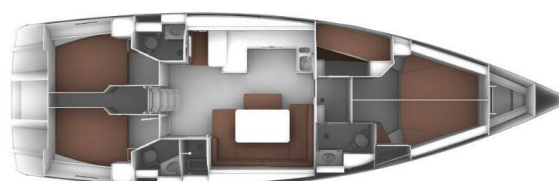

# BAVARIA CRUISER 51

Roxane (2015)

Segelyacht Bavaria Cruiser 51 Roxane, gebaut im Jahr 2015, liegt in Lefkas main port, Ionisches Meer, Griechenland vor Anker. Es verfügt über :Kabinen Kabinen, bietet Platz für :Betten Personen und hat 4 Toiletten. Bettwäsche und Küchenausstattung sind im Preis inbegriffen.

**Roxane**

Baujahr

**2015**

Länge

**51 ft**

Kabinen

**5**

Kojen