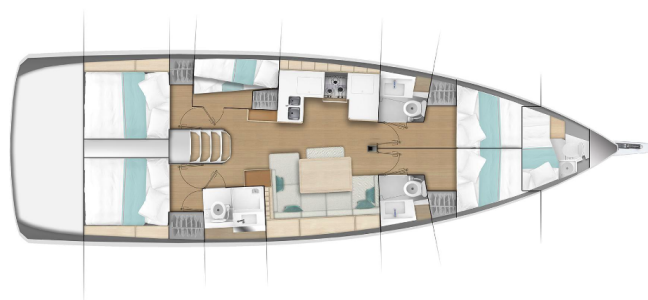

# SUN ODYSSEY 490

Maria (2019)

Segelyacht Sun Odyssey 490 Maria, gebaut im Jahr 2019, liegt in Lefkas main port, Ionisches Meer, Griechenland vor Anker. Es verfügt über :Kabinen Kabinen, bietet Platz für :Betten Personen und hat 4 Toiletten. Bettwäsche und Küchenausstattung sind im Preis inbegriffen.