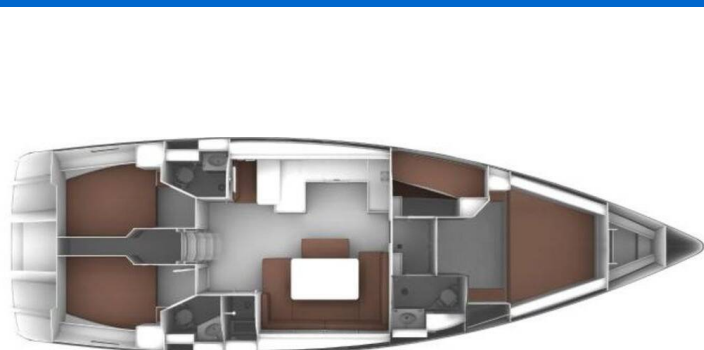

# BAVARIA CRUISER 46 STYLE

Aiolos (2021)

Segelyacht **Bavaria Cruiser 46 Style Aiolos**, gebaut im Jahr **2021**, liegt in **Lefkas main port, Ionisches Meer, Griechenland** vor Anker. Es verfügt über **4 Kabinen**, bietet Platz für **8 Personen** und hat **3 Toiletten**. Bettwäsche und Küchenausstattung sind im Preis inbegriffen.

## YACHT SPECIFICATIONS

Yachtbasis

**Lefkas main port, Griechenland**

Yacht ID

**6584**

Marken

**Bavaria**

Yachtname

**Aiolos**

Baujahr

**2021**

Länge

**47 ft**

Kabinen

**4**

Kojen