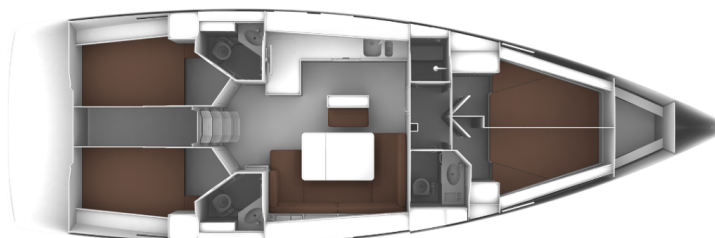

BAVARIA CRUISER 46

Simba (2016)

Segelyacht **Bavaria Cruiser 46 Simba**, gebaut im Jahr **2016**, liegt in **Fethiye, Ece Saray Marina Resort, Aegean, Türkei** vor Anker. Es verfügt über **:Kabinen Kabinen**, bietet Platz für **:Betten Personen** und hat **3 Toiletten**. Bettwäsche und Küchenausstattung sind im Preis inbegriffen.

Simba

Baujahr

2016

Länge

47 ft

Kabinen

4

Kojen