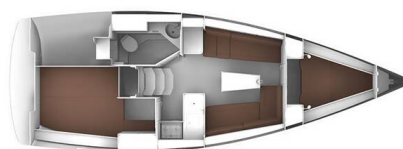

# BAVARIA CRUISER 33

Stončica (2017)

Segelyacht **Bavaria Cruiser 33 Stončica**, gebaut im Jahr **2017**, liegt in **Marina Kastela, Split & Umgebung, Kroatien** vor Anker. Es verfügt über **2 Kabinen**, bietet Platz für **6 Betten Personen** und hat **1 Toiletten**. Bettwäsche und Küchenausstattung sind im Preis inbegriffen.