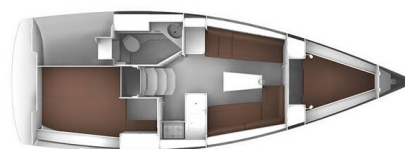

BAVARIA CRUISER 33

Maistros (2013)

Segelyacht **Bavaria Cruiser 33 Maistros**, gebaut im Jahr **2013**, liegt in **Lefkas main port, Ionisches Meer, Griechenland** vor Anker. Es verfügt über **:Kabinen Kabinen**, bietet Platz für **:Betten Personen** und hat **1 Toiletten**. Bettwäsche und Küchenausstattung sind im Preis inbegriffen.