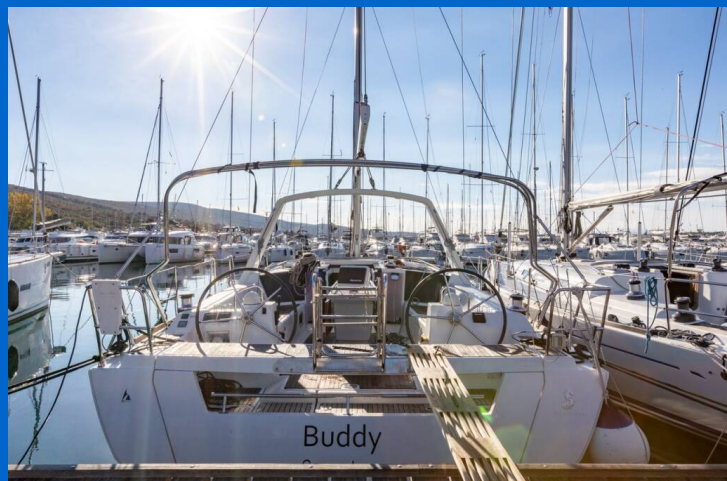

OCEANIS 41.1

Buddy (2014)

Segelyacht Oceanis 41.1 Buddy, gebaut im Jahr 2014, liegt in Marina Kremik, Primosten, Sibenik & Umgebung, Kroatien vor Anker. Es verfügt über :Kabinen Kabinen, bietet Platz für :Betten Personen und hat 2 Toiletten. Bettwäsche und Küchenausstattung sind im Preis inbegriffen.

YACHT SPECIFICATIONS

Yachtbasis

Marina Kremik, Primosten, Kroatien

Yacht ID

6555

Marken

Beneteau

Yachtname