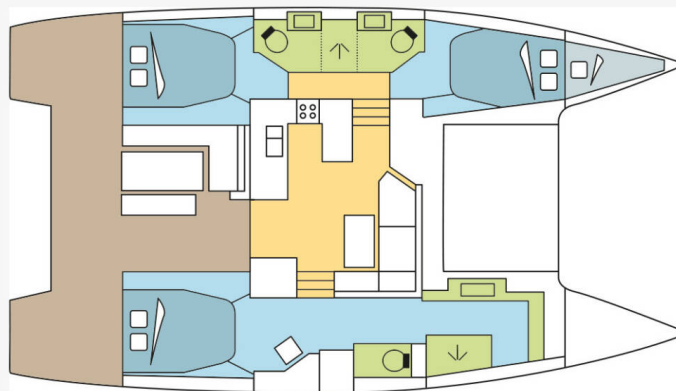

FONTAINE PAJOT ASTREA 42 MAESTRO

Serenity Now (2024)

Katamaran Fontaine Pajot Astrea 42 Maestro Serenity Now, gebaut im Jahr 2024, liegt in BVI, Tortola, Nanny Cay Marina, Britische Jungferninseln (BVI), Britische Jungferninseln (BVI) vor Anker. Es verfügt über :Kabinen Kabinen, bietet Platz für :Betten Personen und hat 3 Toiletten. Bettwäsche und Küchenausstattung sind im Preis inbegriffen.

YACHT SPECIFICATIONS

Yachtbasis

**BVI, Tortola, Nanny Cay Marina,
Britische Jungferninseln (BVI)**

Yacht ID

6547

Marken

Fontaine Pajot

Yachtname

Serenity Now

Baujahr

2024

Länge

41 ft

Kabinen

3

Kojen

6

WC

3

Motor

2 x 50 HP

Kraftstofftank

470 l

WEBSITE

www.plujeme.cz

E-MAIL

info@plujeme.cz

TELEFON

420 720 755 085

MOBILE

420 777 170 276

PLUJEME RÁDI S.R.O.

Dlouhá 730/35, 11000 Praha 1 – Staré Místo, Tschechische Republik