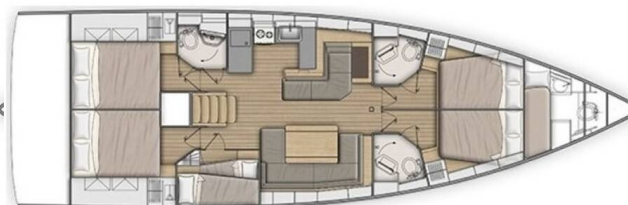

OCEANIS 51.1

Olga (2023)

Segelyacht Oceanis 51.1 Olga, gebaut im Jahr 2023, liegt in Athens, Alimos marina, Athens area/Saronic/Peloponese, Griechenland vor Anker. Es verfügt über :Kabinen Kabinen, bietet Platz für :Betten Personen und hat 4 Toiletten. Bettwäsche und Küchenausstattung sind im Preis inbegriffen.

Olga

Baujahr

2023

Länge

52 ft

Kabinen

6

Kojen