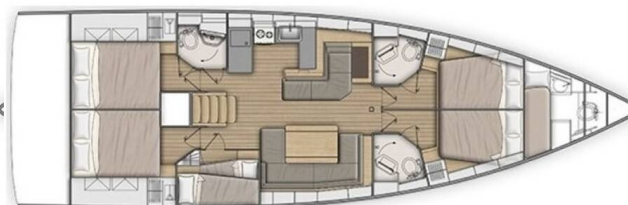

# OCEANIS 51.1

Olga (2023)

Segelyacht Oceanis 51.1 Olga, gebaut im Jahr 2023, liegt in Athens, Alimos marina, Athens area/Saronic/Peloponese, Griechenland vor Anker. Es verfügt über :Kabinen Kabinen, bietet Platz für :Betten Personen und hat 4 Toiletten. Bettwäsche und Küchenausstattung sind im Preis inbegriffen.

**Olga**

Baujahr

**2023**

Länge

**52 ft**

Kabinen

**6**

Kojen