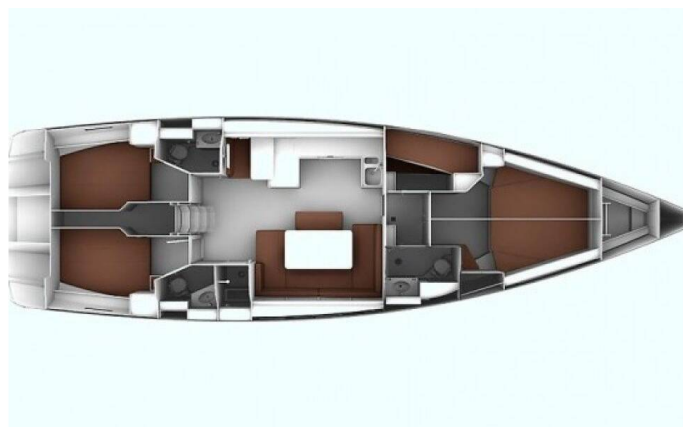

# BAVARIA CRUISER 51

Philoctetes (2015)

Segelyacht Bavaria Cruiser 51 Philoctetes, gebaut im Jahr 2015, liegt in Athens, Alimos marina, Athens area/Saronic/Peloponese, Griechenland vor Anker. Es verfügt über :Kabinen Kabinen, bietet Platz für :Betten Personen und hat 3 Toiletten. Bettwäsche und Küchenausstattung sind im Preis inbegriffen.

## YACHT SPECIFICATIONS

Yachtbasis

**Athens, Alimos marina, Griechenland**

Yacht ID

**6520**

Marken

**Bavaria**

Yachtname