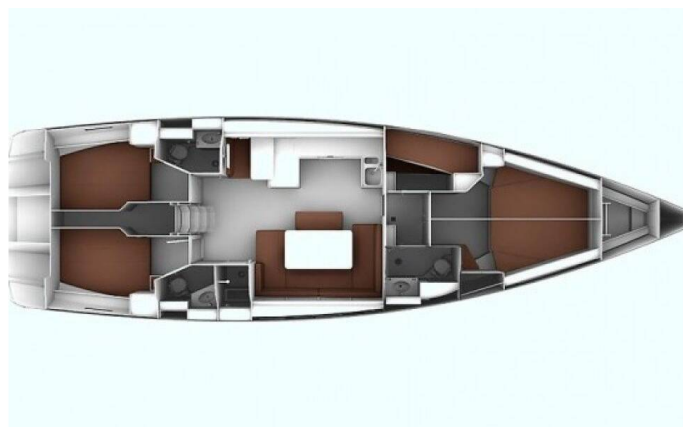

BAVARIA CRUISER 51

Philoctetes (2015)

Segelyacht Bavaria Cruiser 51 Philoctetes, gebaut im Jahr 2015, liegt in Athens, Alimos marina, Athens area/Saronic/Peloponese, Griechenland vor Anker. Es verfügt über :Kabinen Kabinen, bietet Platz für :Betten Personen und hat 3 Toiletten. Bettwäsche und Küchenausstattung sind im Preis inbegriffen.