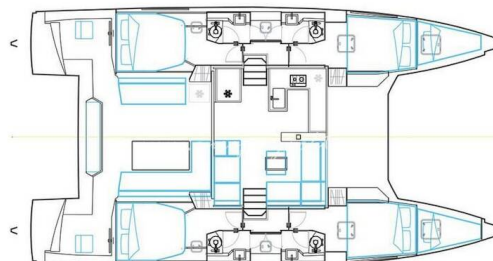

NAUTITECH 46

Aureliano (2017)

Katamaran Nautitech 46 Aureliano, gebaut im Jahr 2017, liegt in Athens, Alimos marina, Athens area/Saronic/Peloponese, Griechenland vor Anker. Es verfügt über :Kabinen Kabinen, bietet Platz für :Betten Personen und hat 4 + 1 Toiletten. Bettwäsche und Küchenausstattung sind im Preis inbegriffen.

Aureliano

Baujahr

2017

Länge

45 ft

Kabinen

4 + 2

Kojen