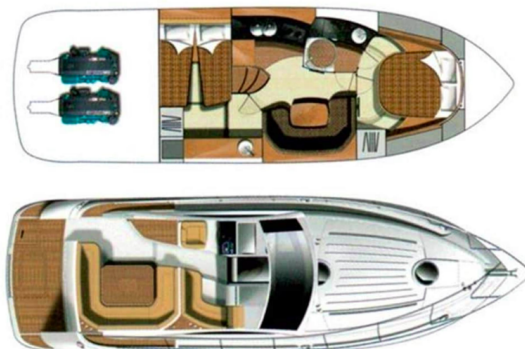

MIRAKUL 30

Max 2 (2020)

Motorboot Mirakul 30 Max 2, gebaut im Jahr 2020, liegt in Sukosan, D-Marin Dalmacija Marina, Zadar & Umgebung, Kroatien vor Anker. Es verfügt über :Kabinen Kabinen, bietet Platz für :Betten Personen und hat 1 Toiletten. Bettwäsche und Küchenausstattung sind im Preis inbegriffen.

Max 2

Baujahr

2020

Länge

32 ft

Kabinen

2

Kojen