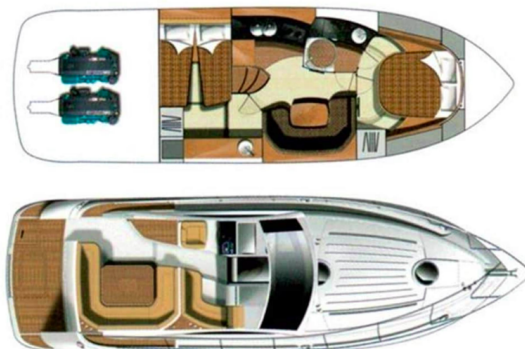

MIRAKUL 30

Max 1 (2019)

Motorboot Mirakul 30 Max 1, gebaut im Jahr 2019, liegt in Sukosan, D-Marin Dalmacija Marina, Zadar & Umgebung, Kroatien vor Anker. Es verfügt über :Kabinen Kabinen, bietet Platz für :Betten Personen und hat 1 Toiletten. Bettwäsche und Küchenausstattung sind im Preis inbegriffen.

Max 1

Baujahr

2019

Länge

32 ft

Kabinen

2

Kojen