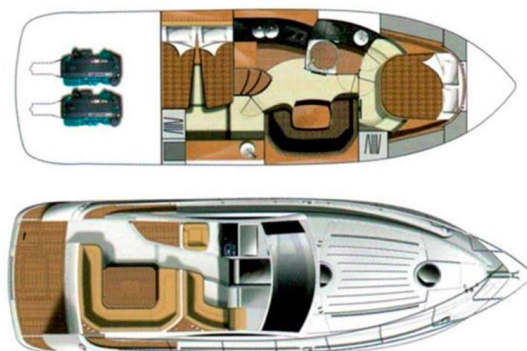

MIRAKUL 30

Max 1 (2019)

Motorboot Mirakul 30 Max 1, gebaut im Jahr 2019, liegt in Sukosan, D-Marin Dalmacija Marina, Zadar & Umgebung, Kroatien vor Anker. Es verfügt über :Kabinen Kabinen, bietet Platz für :Betten Personen und hat 1 Toiletten. Bettwäsche und Küchenausstattung sind im Preis inbegriffen.

Max 1

Baujahr

2019

Länge

32 ft

Kabinen

2

Kojen