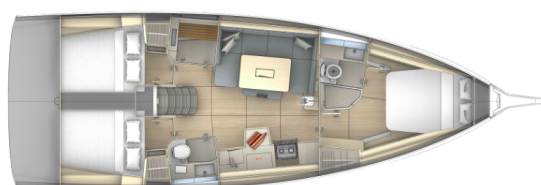

# DUFOUR 41

Super Bee (2023)

Segelyacht Dufour 41 Super Bee, gebaut im Jahr 2023, liegt in Murter, ACI Marina Jezera, Sibenik & Umgebung, Kroatien vor Anker. Es verfügt über :Kabinen Kabinen, bietet Platz für :Betten Personen und hat 2 Toiletten. Bettwäsche und Küchenausstattung sind im Preis inbegriffen.

**Super Bee**

Baujahr

**2023**

Länge

**42 ft**

Kabinen

**3**

Kojen