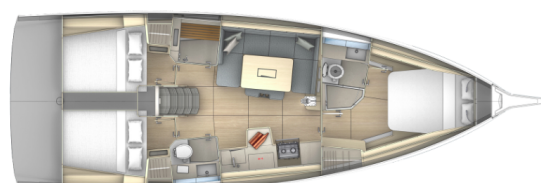

# DUFOUR 41

Super Bee (2023)

Segelyacht Dufour 41 Super Bee, gebaut im Jahr 2023, liegt in Murter, ACI Marina Jezera, Sibenik & Umgebung, Kroatien vor Anker. Es verfügt über :Kabinen Kabinen, bietet Platz für :Betten Personen und hat 2 Toiletten. Bettwäsche und Küchenausstattung sind im Preis inbegriffen.

**Super Bee**

Baujahr

**2023**

Länge

**42 ft**

Kabinen

**3**

Kojen