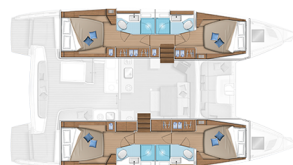

LAGOON 46

Spezielli (2024)

Katamaran Lagoon 46 Spezielli, gebaut im Jahr 2024, liegt in Mallorca, Porto Colom, Balearische Inseln, Spanien vor Anker.

Es verfügt über :**Kabinen Kabinen**, bietet Platz für :**Betten Personen** und hat **4 Toiletten**. Bettwäsche und Küchenausstattung sind im Preis inbegriffen.