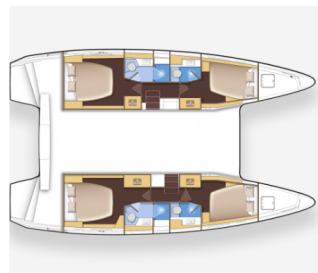

LAGOON 42

Ivan Nonno (2024)

Katamaran Lagoon 42 Ivan Nonno, gebaut im Jahr 2024, liegt in Göcek, Aegean, Türkei vor Anker. Es verfügt über :Kabinen Kabinen, bietet Platz für :Betten Personen und hat 4 Toiletten. Bettwäsche und Küchenausstattung sind im Preis inbegriffen.

Ivan Nonno

Baujahr

2024

Länge

42 ft

Kabinen

4 + 2

Kojen