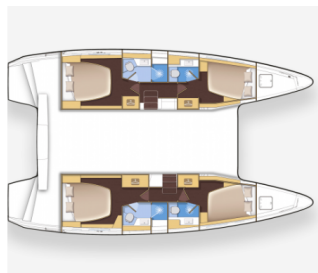

LAGOON 42

Ayza (2024)

Katamaran Lagoon 42 Ayza, gebaut im Jahr 2024, liegt in Göcek, Aegean, Türkei vor Anker. Es verfügt über :Kabinen Kabinen, bietet Platz für :Betten Personen und hat 4 Toiletten. Bettwäsche und Küchenausstattung sind im Preis inbegriffen.