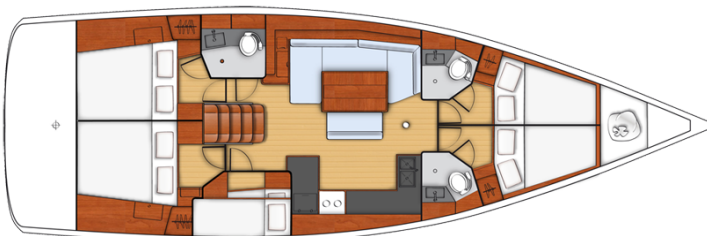

OCEANIS 48

Anthea (2015)

Segelyacht Oceanis 48 Anthea, gebaut im Jahr 2015, liegt in Marina di Scarlino - Follonica, Toskana, Italien vor Anker. Es verfügt über :Kabinen Kabinen, bietet Platz für :Betten Personen und hat 3 Toiletten. Bettwäsche und Küchenausstattung sind im Preis inbegriffen.

Anthea

Baujahr

2015

Länge

48 ft

Kabinen

5

Kojen