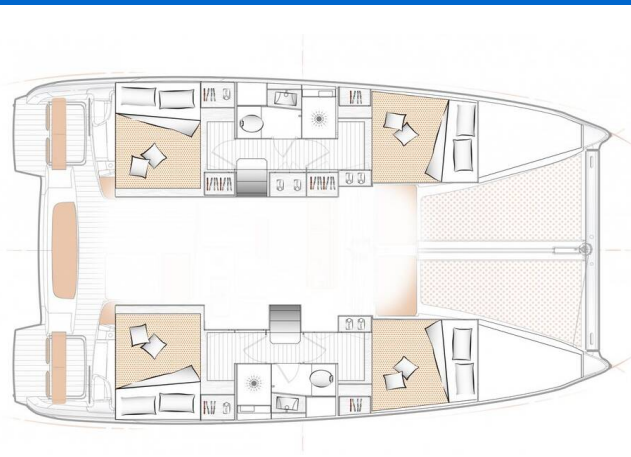

EXCESS 11

Lizzy (2020)

Katamaran **Excess 11 Lizzy**, gebaut im Jahr **2020**, liegt in **Fethiye, Ece Saray Marina Resort, Aegean, Türkei** vor Anker.

Es verfügt über **:Kabinen Kabinen**, bietet Platz für **:Betten Personen** und hat **2 + 1 Toiletten**. Bettwäsche und Küchenausstattung sind im Preis inbegriffen.

Lizzy

Baujahr

2020

Länge

37 ft

Kabinen

4 + 2

Kojen