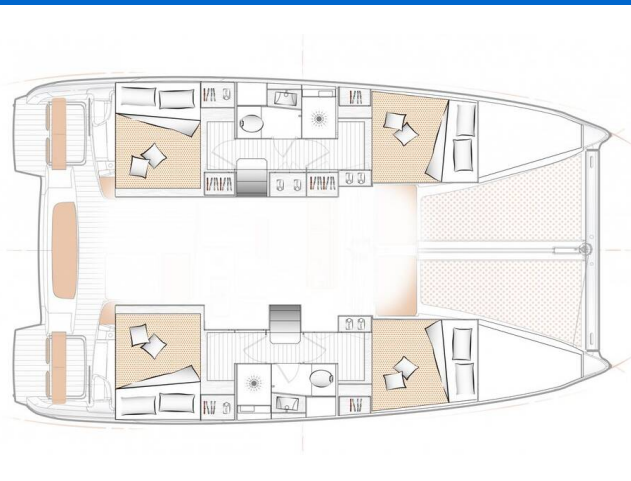

EXCESS 11

Lizzy (2020)

Katamaran **Excess 11 Lizzy**, gebaut im Jahr **2020**, liegt in **Fethiye, Ece Saray Marina Resort, Aegean, Türkei** vor Anker.

Es verfügt über **:Kabinen Kabinen**, bietet Platz für **:Betten Personen** und hat **2 + 1 Toiletten**. Bettwäsche und Küchenausstattung sind im Preis inbegriffen.

Lizzy

Baujahr

2020

Länge

37 ft

Kabinen

4 + 2

Kojen