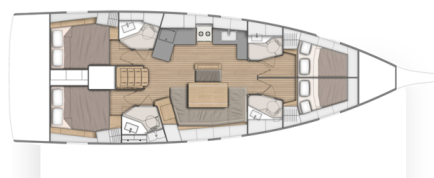

# OCEANIS 46.1

Nagia (2020)

Segelyacht Oceanis 46.1 Nagia, gebaut im Jahr 2020, liegt in Athens, Alimos marina, Athens area/Saronic/Peloponese, Griechenland vor Anker. Es verfügt über :Kabinen Kabinen, bietet Platz für :Betten Personen und hat 4 Toiletten. Bettwäsche und Küchenausstattung sind im Preis inbegriffen.