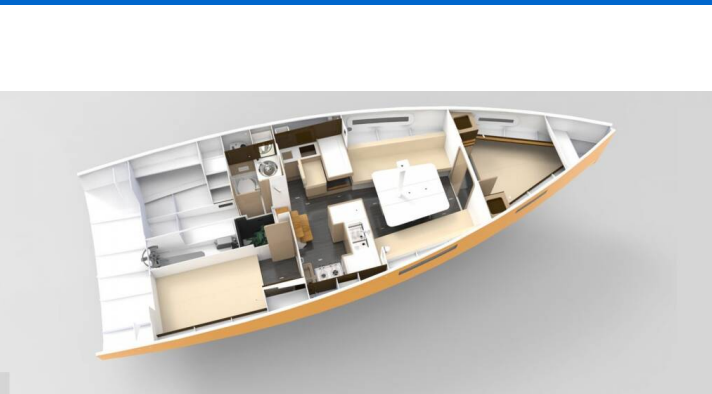

RM 1070

Xavier (2017)

Segelyacht RM 1070 Xavier, gebaut im Jahr 2017, liegt in French Atlantic, La Rochelle, Poitou-Charentes, Frankreich vor Anker. Es verfügt über :Kabinen Kabinen, bietet Platz für :Betten Personen und hat 1 Toiletten. Bettwäsche und Küchenausstattung sind im Preis inbegriffen.

Xavier

Baujahr

2017

Länge

38 ft

Kabinen

2

Kojen