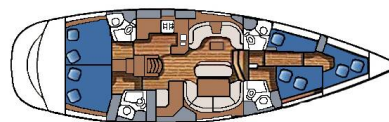

# SUN ODYSSEY 54 DS

Macchiato (2009)

Segelyacht Sun Odyssey 54 DS Macchiato, gebaut im Jahr 2009, liegt in Marina Betina, Murter, Sibenik & Umgebung, Kroatien vor Anker. Es verfügt über :Kabinen Kabinen, bietet Platz für :Betten Personen und hat 4 Toiletten. Bettwäsche und Küchenausstattung sind im Preis inbegriffen.

**Macchiato**

Baujahr

**2009**

Länge

**55 ft**

Kabinen

**5**

Kojen