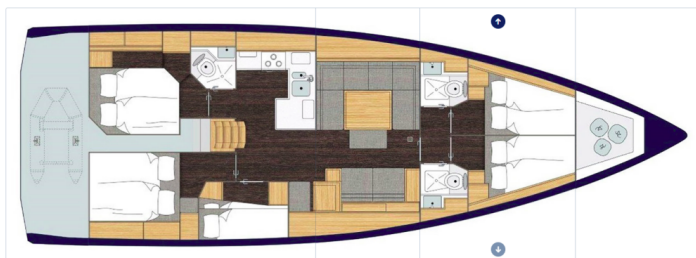

# BAVARIA C50 HOLIDAY

Ciao Bella (2024)

Segelyacht Bavaria C50 Holiday Ciao Bella, gebaut im Jahr 2024, liegt in Marina Kastela, Split & Umgebung, Kroatien vor Anker. Es verfügt über :Kabinen Kabinen, bietet Platz für :Betten Personen und hat 3 Toiletten. Bettwäsche und Küchenausstattung sind im Preis inbegriffen.