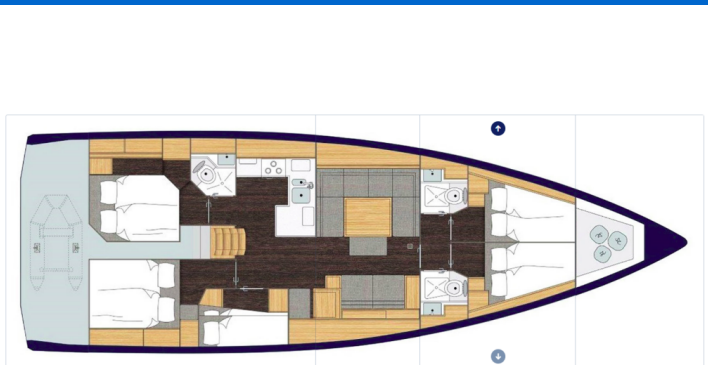

# BAVARIA C50 HOLIDAY

Hangover (2024)

Segelyacht **Bavaria C50 Holiday Hangover**, gebaut im Jahr **2024**, liegt in **Marina Kastela, Split & Umgebung, Kroatien** vor Anker. Es verfügt über **:Kabinen Kabinen**, bietet Platz für **:Betten Personen** und hat **3 Toiletten**. Bettwäsche und Küchenausstattung sind im Preis inbegriffen.