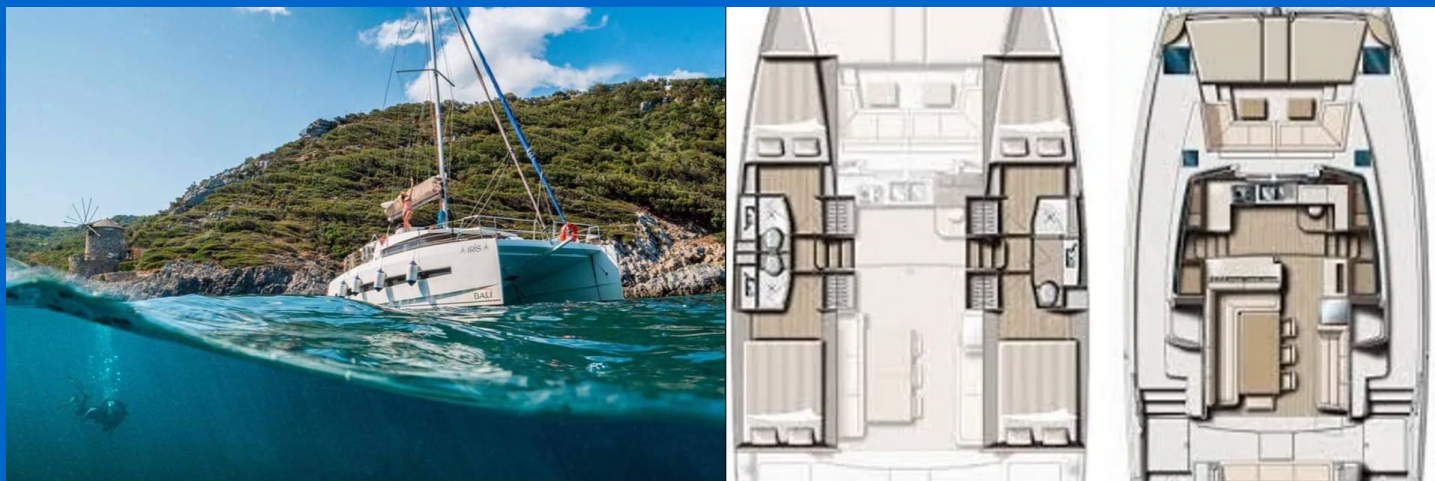

# BALI 4.1

Iris (2019)

Katamaran Bali 4.1 Iris, gebaut im Jahr 2019, liegt in Volos, Skiathos/Sporades, Volos, Griechenland vor Anker. Es verfügt über :Kabinen Kabinen, bietet Platz für :Betten Personen und hat 3 Toiletten. Bettwäsche und Küchenausstattung sind im Preis inbegriffen.

## YACHT SPECIFICATIONS

Yachtbasis

**Volos, Griechenland**

Yacht ID

**6332**

Marken

**Catana**

Yachtname