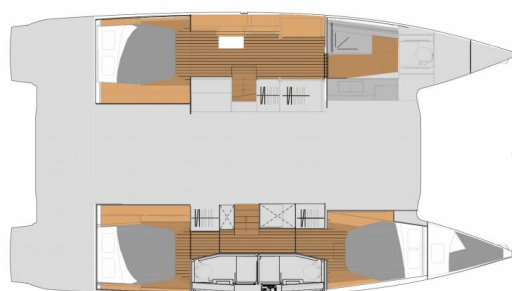

FOUNTAINÉ PAJOT ELBA 45

Dreamcatcher (2021)

Katamaran Fountaine Pajot Elba 45 Dreamcatcher, gebaut im Jahr 2021, liegt in Trogir, Yachtclub Seget (Marina Baotic), Split & Umgebung, Kroatien vor Anker. Es verfügt über 3 Kabinen, bietet Platz für 6 Personen und hat 3 Toiletten. Bettwäsche und Küchenausstattung sind im Preis inbegriffen.